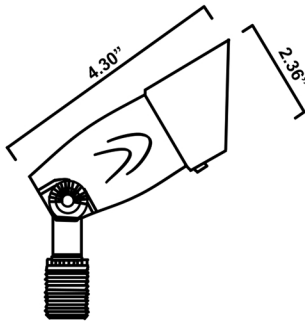

# 12V Integrated LED Landscape Uplights

A.

4.30"(L) x 2.46"(D)

### Features

B.

5.67"(L) x 5.94"(D)

Catalog No.	Fig.	Catalog No.	Fig.	Catalog No.	Fig.	Catalog No.	Fig.
LFLV-7W-27K	A.	LFLV-7W-40K	A.	LFLV-12W-27K	B.	LFLV-12W-40K	B.
LFLV-7W-30K	A.	LFLV-7W-50K	A.	LFLV-12W-30K	B.	LFLV-12W-50K	B.