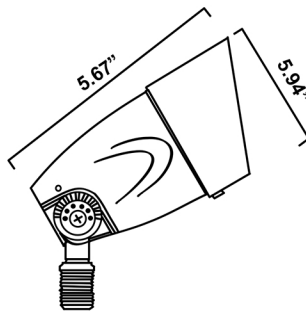

### Beam Angles

### Features

B.

5.67"(L) x 5.94"(D)

Catalog No.	Fig.	Catalog No.	Fig.	Catalog No.	Fig.	Catalog No.	Fig.
LFLV-7W-27K	A.	LFLV-7W-40K	A.	LFLV-12W-27K	B.	LFLV-12W-40K	B.
LFLV-7W-30K	A.	LFLV-7W-50K	A.	LFLV-12W-30K	B.	LFLV-12W-50K	B.