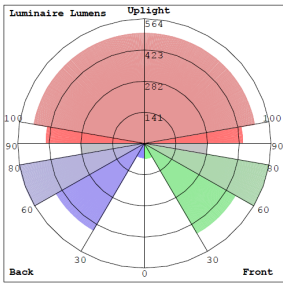

Lighting:

- LED SMD type: Edison 2835
- Total Lumens: 4500LM/5580LM
- Color temperature: 3000K/5000K
- Color Rendering Index: CRI ≥ 80
- Beam angle: 360°
- Replacement Range: 50~100MH

Applications:

- LED Corn Lamp suitable for supermarkets, warehouses, garages, home, offices, hotels, hospitals, schools, highbay retrofitting

Other Models:

- | | | |
|--------------------------------------|--|--|
| • 12W 1500LM CL-EHL-12W-30K-E26 | • 18W 2250LM CL-EHL-18W-30K-E26 | • 27W 3375LM CL-EHL-27W-30K-E26 |
| • 12W 1860LM CL-EHL-12W-50K-E26 | • 18W 2610LM CL-EHL-18W-50K-E26 | • 27W 4185LM CL-EHL-27W-50K-E26 |
| • 36W 4500LM CL-EHL-36W-30K-E39 | • 45W 5625LM CL-EHL-45W-30K-E39 | • 54W 6750LM CL-EHL-54W-30K-E39 |
| • 36W 5580LM CL-EHL-36W-50K-E39 | • 45W 6975LM CL-EHL-45W-50K-E39 | • 54W 8370LM CL-EHL-54W-50K-E39 |
| • 75W 9375LM CL-EHL-75W-30K-E39 | • 100W 12500LM CL-EHL-100W-30K-E39 | • 120W 15600LM CL-EHL-120W-30K-E39 |
| • 75W 11625LM CL-EHL-75W-50K-E39 | • 100W 15500LM CL-EHL-100W-50K-E39 | • 120W 17400LM CL-EHL-120W-50K-E39 |

Photometrics: CL-EHL-36W-E26

BUG Rating: B2-U3-G3

36W, 5000K Area 55'x 55' Mounting Height: 9'

Other Views:

Side View

Front View

Performance Table: CL-EHL-36W-E26

MODEL NO.	Wattage	Voltage	Lumens	Color Temp.	BUG Rating	LPW
CL-EHL-36W-30K-E26	36W	120~277V	4500	3000K	B2-U3-G3	125
CL-EHL-36W-50K-E26	36W	120~277V	5580	5000K	B2-U3-G3	155