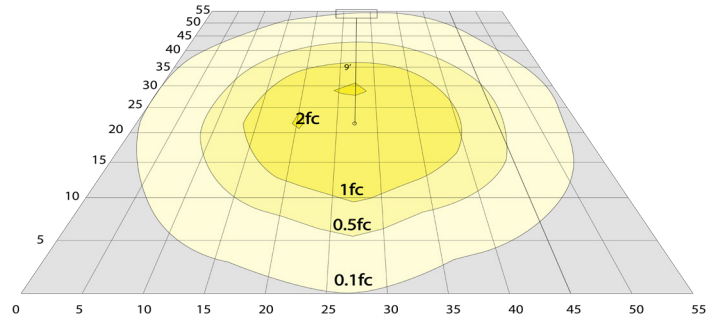

Lighting:

- LED SMD type: Edison 2835
- Total Lumens: 4500LM/5580LM
- Color temperature: 3000K/5000K
- Color Rendering Index: CRI ≥ 80
- Beam angle: 360°
- Replacement Range: 50~100MH

Applications:

- LED Corn Lamp suitable for supermarkets, warehouses, garages, home, offices, hotels, hospitals, schools, highbay retrofitting

Other Models:

- | | | |
|--------------------------------------|--|--|
| • 12W 1500LM CL-EHL-12W-30K-E26 | • 18W 2250LM CL-EHL-18W-30K-E26 | • 27W 3375LM CL-EHL-27W-30K-E26 |
| • 12W 1860LM CL-EHL-12W-50K-E26 | • 18W 2610LM CL-EHL-18W-50K-E26 | • 27W 4185LM CL-EHL-27W-50K-E26 |
| • 36W 4500LM CL-EHL-36W-30K-E39 | • 45W 5625LM CL-EHL-45W-30K-E39 | • 54W 6750LM CL-EHL-54W-30K-E39 |
| • 36W 5580LM CL-EHL-36W-50K-E39 | • 45W 6975LM CL-EHL-45W-50K-E39 | • 54W 8370LM CL-EHL-54W-50K-E39 |
| • 75W 9375LM CL-EHL-75W-30K-E39 | • 100W 12500LM CL-EHL-100W-30K-E39 | • 120W 15600LM CL-EHL-120W-30K-E39 |
| • 75W 11625LM CL-EHL-75W-50K-E39 | • 100W 15500LM CL-EHL-100W-50K-E39 | • 120W 17400LM CL-EHL-120W-50K-E39 |

Photometrics: CL-EHL-36W-E26

BUG Rating: B2-U3-G3

36W, 5000K Area 55'x 55' Mounting Height: 9'

Other Views:

Side View

Front View

Performance Table: CL-EHL-36W-E26

MODEL NO.	Wattage	Voltage	Lumens	Color Temp.	BUG Rating	LPW
CL-EHL-36W-30K-E26	36W	120~277V	4500	3000K	B2-U3-G3	125
CL-EHL-36W-50K-E26	36W	120~277V	5580	5000K	B2-U3-G3	155