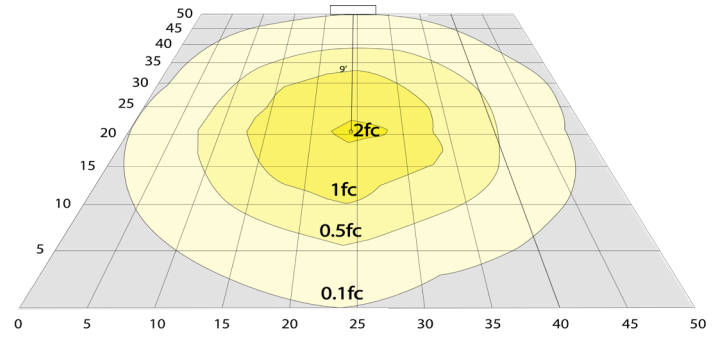

Lighting:

- LED SMD type: Edison 2835
- Total Lumens: 3375LM/4185LM
- Color Temperature: 3000K/5000K
- Color Rendering Index: CRI ≥ 80
- Beam angle: 360°
- Replacement Range: 50-70MH

Applications:

- LED Corn Lamp suitable for supermarkets, warehouses, garages, home, offices, hotels, hospitals, schools, highbay retrofitting

Other Models:

- | | | |
|--------------------------------------|--|--|
| • 12W 1500LM CL-EHL-12W-30K-E26 | • 18W 2250LM CL-EHL-18W-30K-E26 | • 36W 4500LM CL-EHL-36W-30K-E26 |
| • 12W 1860LM CL-EHL-12W-50K-E26 | • 18W 2610LM CL-EHL-18W-50K-E26 | • 36W 5580LM CL-EHL-36W-50K-E26 |
| • 36W 4500LM CL-EHL-36W-30K-E39 | • 45W 5625LM CL-EHL-45W-30K-E39 | • 54W 6750LM CL-EHL-54W-30K-E39 |
| • 36W 5580LM CL-EHL-36W-50K-E39 | • 45W 6975LM CL-EHL-45W-50K-E39 | • 54W 8370LM CL-EHL-54W-50K-E39 |
| • 75W 9375LM CL-EHL-75W-30K-E39 | • 100W 12500LM CL-EHL-100W-30K-E39 | • 120W 15600LM CL-EHL-120W-30K-E39 |
| • 75W 11625LM CL-EHL-75W-50K-E39 | • 100W 15500LM CL-EHL-100W-50K-E39 | • 120W 17400LM CL-EHL-120W-50K-E39 |

Photometrics: CL-EHL-27W-E26

BUG Rating: B1-U3-G2

27W, 5000K Area 50'x 50' Mounting Height: 9'

Other Views:

Side View

Front View

Performance Table: CL-EHL-27W-E26

MODEL NO.	Wattage	Voltage	Lumens	Color Temp.	BUG Rating	LPW
CL-EHL-27W-30K-E26	27W	120~277V	3375	3000K	B1-U3-G2	125
CL-EHL-27W-50K-E26	27W	120~277V	4185	5000K	B1-U3-G2	155