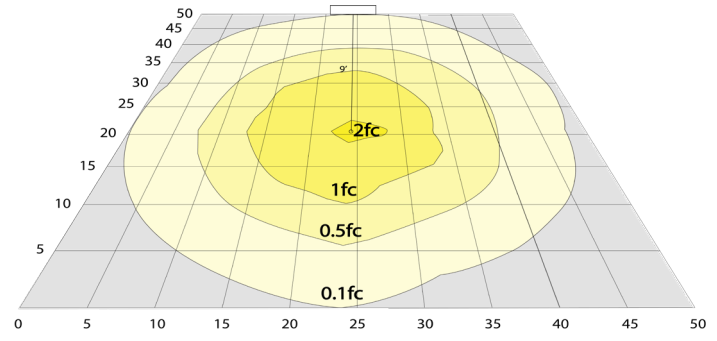

Lighting:

- LED SMD type: Edison 2835
- Total Lumens: 2250LM/2610LM
- Color temperature: 3000K/5000K
- Color Rendering Index: CRI ≥ 80
- Beam angle: 360°
- Replacement Range: 50-60MH

Applications:

- LED Corn Lamp suitable for supermarkets, warehouses, garages, home, offices, hotels, hospitals, schools, highbay retrofitting

Other Models:

- | | | |
|--------------------------------------|----------------------------------------|----------------------------------------|
| • 12W 1500LM CL-EHL-12W-30K-E26 | • 27W 3375LM CL-EHL-27W-30K-E26 | • 36W 4500LM CL-EHL-36W-30K-E26 |
| • 12W 1860LM CL-EHL-12W-50K-E26 | • 27W 4185LM CL-EHL-27W-50K-E26 | • 36W 5580LM CL-EHL-36W-50K-E26 |
| • 36W 4500LM CL-EHL-36W-30K-E39 | • 45W 5625LM CL-EHL-45W-30K-E39 | • 54W 6750LM CL-EHL-54W-30K-E39 |
| • 36W 5580LM CL-EHL-36W-50K-E39 | • 45W 6975LM CL-EHL-45W-50K-E39 | • 54W 8370LM CL-EHL-54W-50K-E39 |
| • 75W 9375LM CL-EHL-75W-30K-E39 | • 100W 12500LM CL-EHL-100W-30K-E39 | • 120W 15600LM CL-EHL-120W-30K-E39 |
| • 75W 11625LM CL-EHL-75W-50K-E39 | • 100W 15500LM CL-EHL-100W-50K-E39 | • 120W 17400LM CL-EHL-120W-50K-E39 |

Photometrics: CL-EHL-18W-E26

BUG Rating: B1-U3-G2

18W, 5000K Area 50'x 50' Mounting Height: 9'

Other Views:

Side View

Front View

Performance Table: CL-EHL-18W-E26

MODEL NO.	Wattage	Voltage	Lumens	Color Temp.	BUG Rating	LPW
CL-EHL-18W-30K-E26	18W	120~277V	2250	3000K	B1-U3-G2	125
CL-EHL-18W-50K-E26	18W	120~277V	2610	5000K	B1-U3-G2	145