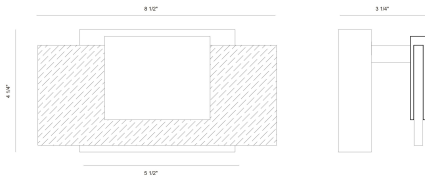

### PRODUCT DETAILS

No.	:	45345-012
Product Color	:	Black & Brass
Product Material	:	Iron
Shade / Accent Colour	:	Clear
Shade / Accent Material	:	Alu + acrylic
Height	:	4.25"
Ext	:	3.25"
Weight	:	1.7lbs
Shade Length	:	8.5"
Shade Width	:	3.5"
Shade Height	:	0.25"

### TECHNICAL DETAILS

Canopy / Backplate Length	:	5.5"
Canopy / Backplate Height	:	1.25"
Canopy / Backplate Width	:	4.25"
Location	:	Damp