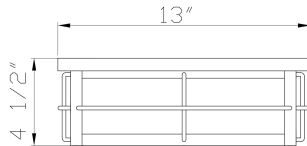

### TECHNICAL DETAILS

Canopy / Backplate Length	:	13"
Canopy / Backplate Height	:	0.75"
Canopy / Backplate Width	:	13"
Location	:	DAMP

44270-018