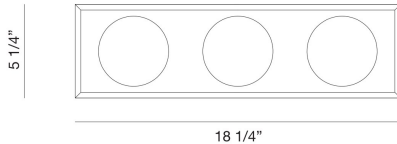

### TECHNICAL DETAILS

Canopy / Backplate Length	:	18.25"
Canopy / Backplate Height	:	1"
Canopy / Backplate Width	:	5.25"