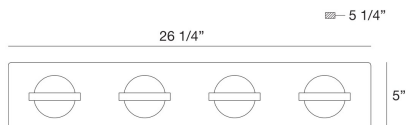

### PRODUCT DETAILS

No.	:	37070-014
Product Color	:	CHROME
Product Material	:	METAL
Shade / Accent Colour	:	CLEAR
Shade / Accent Material	:	GLASS
Width	:	26.25"
Height	:	5"
Ext	:	5.25"
Weight	:	8.8lbs

### TECHNICAL DETAILS

Canopy / Backplate Length	:	5"
Canopy / Backplate Height	:	1.25"
Canopy / Backplate Width	:	26.25"
Location	:	DAMP
Approval	:	
Title 24	:	Yes