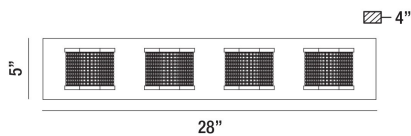

### PRODUCT DETAILS

No.	:	35720-010
Product Color	:	CHROME
Product Material	:	METAL
Shade / Accent Colour	:	CLEAR
Shade / Accent Material	:	GLASS
Width	:	28"
Height	:	5"
Ext	:	4"
Weight	:	6.8lbs

### TECHNICAL DETAILS

Canopy / Backplate Length	:	26.75"
Canopy / Backplate Height	:	1.25"
Canopy / Backplate Width	:	4.5"
Location	:	DAMP
Approval	:	