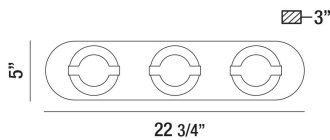

### PRODUCT DETAILS

No.	:	35664-017
Product Color	:	CHROME
Product Material	:	METAL
Shade / Accent Colour	:	FROSTED
Shade / Accent Material	:	ACRYLIC
Width	:	22.25"
Height	:	5"
Ext	:	3"
Weight	:	4lbs

### TECHNICAL DETAILS

Canopy / Backplate Length	:	19.25"
Canopy / Backplate Height	:	1.25"
Canopy / Backplate Width	:	4.5"
Location	:	DAMP
Approval	:	