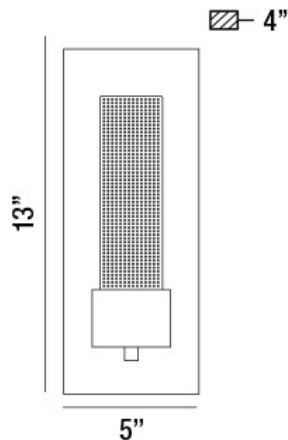

### PRODUCT DETAILS

No.	:	33688-015
Product Color	:	BLACK
Shade / Accent Colour	:	SEEDED GLASS
Width	:	5"
Height	:	13"
Ext	:	4"
Weight	:	4.4lbs

### TECHNICAL DETAILS

Canopy / Backplate Length	:	13"
Canopy / Backplate Height	:	0.75"
Canopy / Backplate Width	:	5"
Driver	:	ZEGA
IP Rating	:	54
Location	:	WET
Approval	:	
Title 24	:	Yes