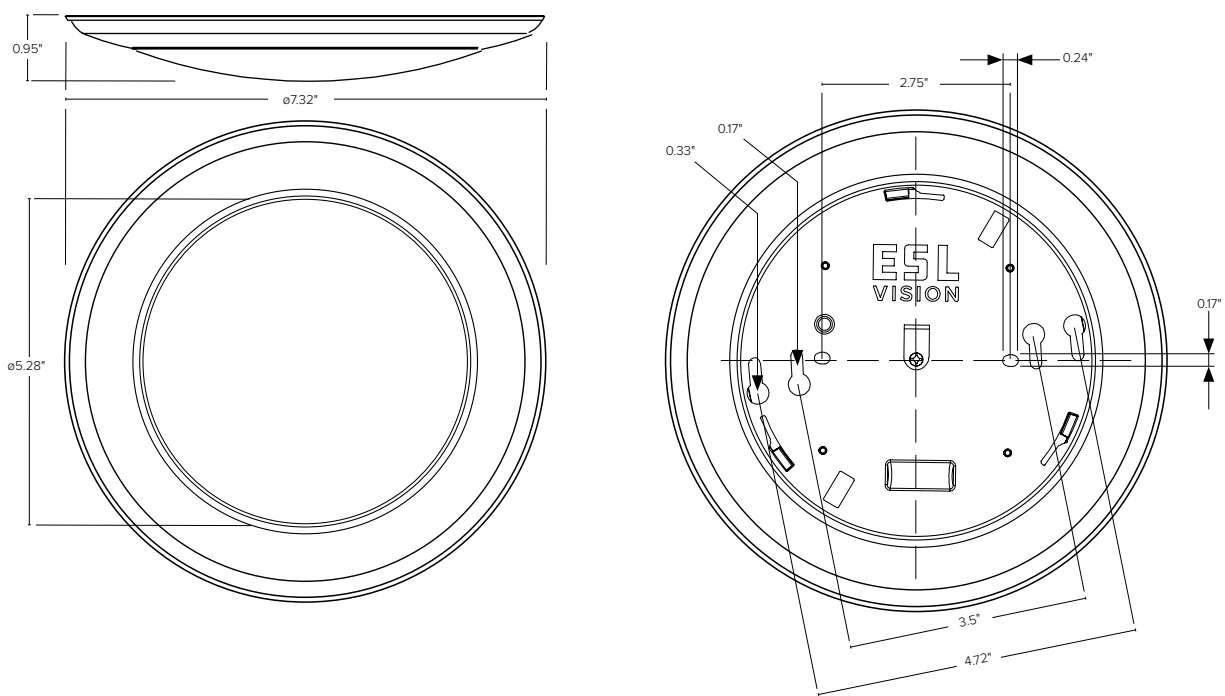

### Catalog Data:

ITEM#	WATTS	SELECTABLE KELVIN	MAX LUMEN OUTPUT	EFFICACY (lm/W)	DIMENSIONS
ESL-DSK-4-10W-42750	10W	2700K	600	60	Ø5.98" x H 0.95"
		3000K	620	62	
		3500K	610	61	
		4000K	630	63	
		5000K	660	66	
ESL-DSK-4-10W-42750-BZ	10W	2700K	600	60	Ø5.98" x H 0.95"
		3000K	620	62	
		3500K	610	61	
		4000K	630	63	
		5000K	660	66	
ESL-DSK-6-15W-42750	15W	2700K	950	63	Ø7.32" x H 0.95"
		3000K	1050	70	
		3500K	950	63	
		4000K	1000	67	
		5000K	1100	73	
ESL-DSK-6-15W-42750-BZ	15W	2700K	950	63	Ø7.32" x H 0.95"
		3000K	1050	70	
		3500K	950	63	
		4000K	1000	67	
		5000K	1100	73	
ESL-DSK-6-15W-42750-CP24 <sup>†</sup>	15W	2700K	950	63	Ø7.32" x H 0.95"
		3000K	1050	70	
		3500K	950	63	
		4000K	1000	67	
		5000K	1100	73	

### What's Included:

PART	DESCRIPTION	QUANTITY
A	6 Inch Disk Light	1
B	Mounting Screws	4
C	4 Port Connectors	3

**Dimensions:**

4" Disk

6" Disk