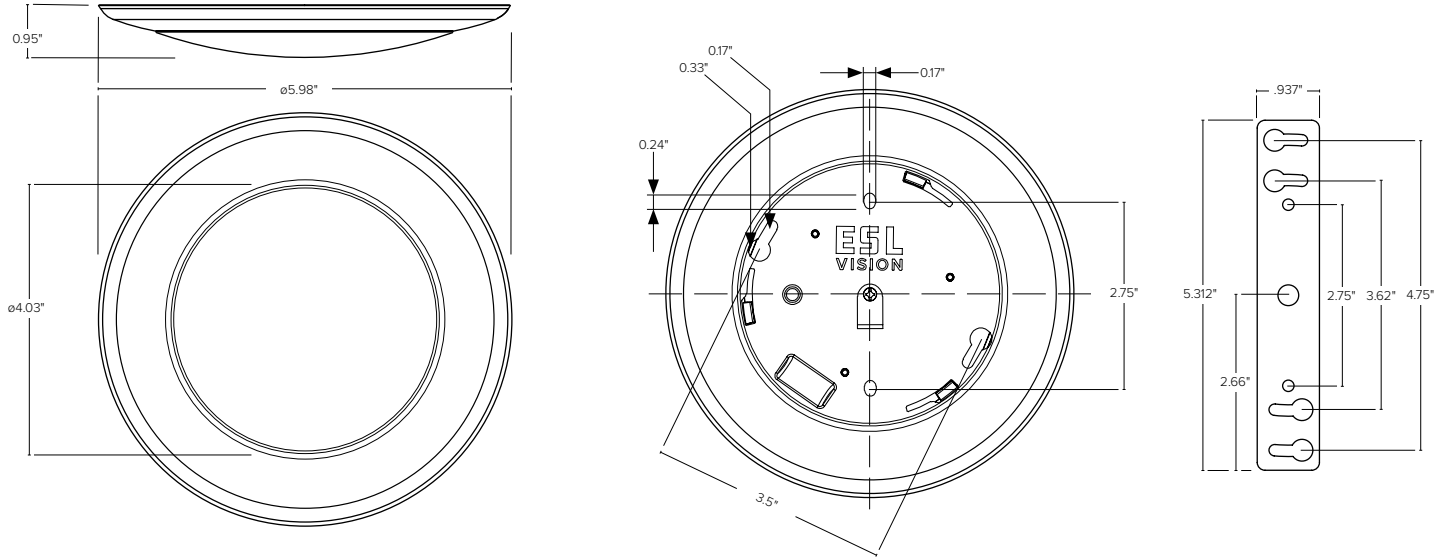

### Catalog Data:

ITEM#	WATTS	SELECTABLE KELVIN	MAX LUMEN OUTPUT	EFFICACY (lm/W)	DIMENSIONS
ESL-DSK-4-10W-42750	10W	2700K	600	60	Ø5.98" x H 0.95"
		3000K	620	62	
		3500K	610	61	
		4000K	630	63	
		5000K	660	66	
ESL-DSK-4-10W-42750-BZ	10W	2700K	600	60	Ø5.98" x H 0.95"
		3000K	620	62	
		3500K	610	61	
		4000K	630	63	
		5000K	660	66	
ESL-DSK-6-15W-42750	15W	2700K	950	63	Ø7.32" x H 0.95"
		3000K	1050	70	
		3500K	950	63	
		4000K	1000	67	
		5000K	1100	73	
ESL-DSK-6-15W-42750-BZ	15W	2700K	950	63	Ø7.32" x H 0.95"
		3000K	1050	70	
		3500K	950	63	
		4000K	1000	67	
		5000K	1100	73	
ESL-DSK-6-15W-42750-CP24 <sup>†</sup>	15W	2700K	950	63	Ø7.32" x H 0.95"
		3000K	1050	70	
		3500K	950	63	
		4000K	1000	67	
		5000K	1100	73	

### What's Included:

PART	DESCRIPTION	QUANTITY
A	6 Inch Disk Light	1
B	Mounting Screws	4
C	4 Port Connectors	3

**Dimensions:**

4" Disk

6" Disk