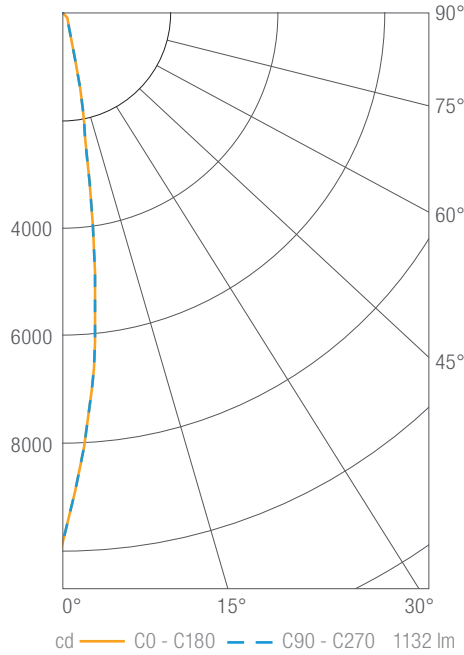

DRD2 1000 lm, 3000K, Narrow Spot

DRD2M10930NS

Luminous Intensity

Gamma	C 0°
0°	9823
5°	6600
10°	2335
15°	734
20°	357
25°	244
30°	195
35°	159
40°	116
45°	85
50°	61
55°	42
60°	28
65°	16
70°	7
75°	4
80°	2
85°	1
90°	0