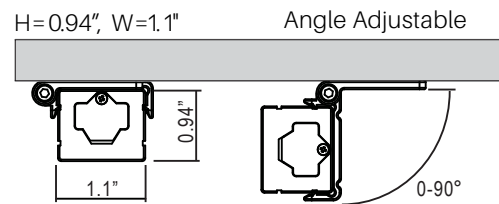

MODEL	ULD2812	ULD2816	ULD2824	ULD2832
<b>LENGTH</b>	12"	16"	24"	32"
<b>WATTS</b>	10W	13W	20W	26W
<b>LUMENS</b>	750	950	1500	2000

### DIMENSIONS